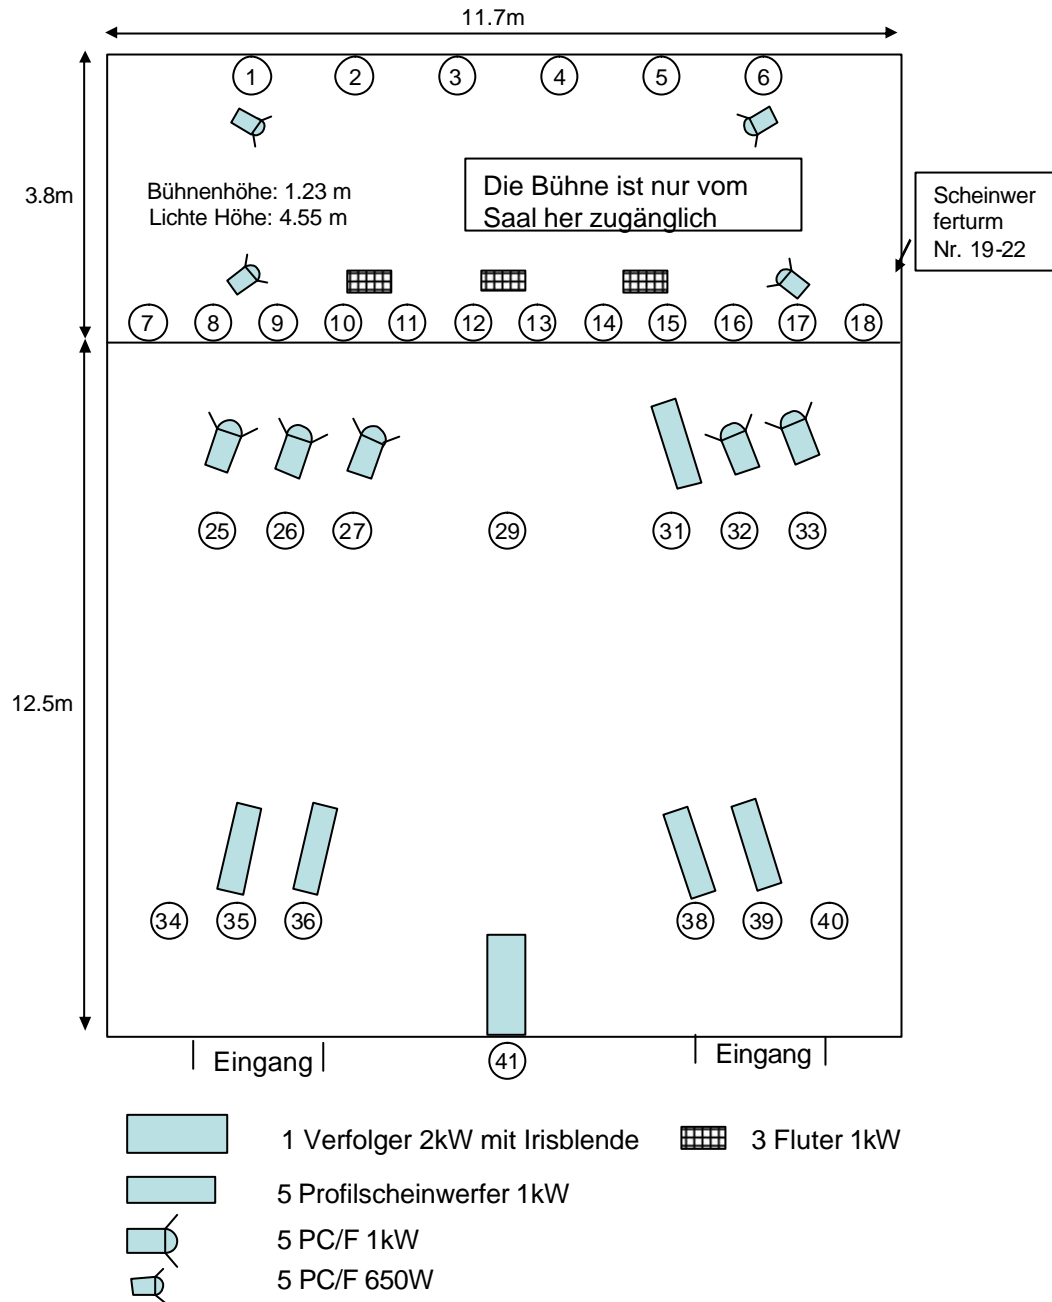

1 Scheinwerfer Anlage

1.1 Lichtpult

- Analoges 12 Kanal Lichtpult mit maximal 2.3kW pro Kanal
- Zwei Einstellungen mit Überblendung
- Flash Taste
- Jeder Kanal einzeln oder in der Gruppe regelbar

1.2 Scheinwerfertypen

Anzahl	Typ
1	Verfolger 2kW, Irisblende, manueller Farbwechsler
2	ETC Profiler 25/50°, 650W
3	Strand Harmony 22/40, 1kW
3	Strand Harmony F, 1kW
1	Strand Cantata F, 1kW
1	Strand Cantata PC, 1kW
2	Strand Prelude F, 650W
2	Strand Prelude PC, 650W
3	Strand Nocturen 1000 Flächenleuchten, 1kW

1.3 Glübirnen Typen

Standort	Typ	Glübirne
Flächenleuchten auf Bühne	Nocturne 1000	Osram 64740 1000W
Profilscheinwerfer auf Bühne	Prelude F	Osram 64672 500W
Profilscheinwerfer im Saal vorne	Harmony F	Osram 64745 1000W
Zoom-Profilscheinwerfer im Saal hinten	Harmony 22/40	Osram 64745 1000W
Verfolger	Pani HV 2002	Osram 64788 2000W
Bodenbeleuchtung		Philips PL-C 10W/84 oder Osram Dulux D 10W/21

1.4 Steckerplan