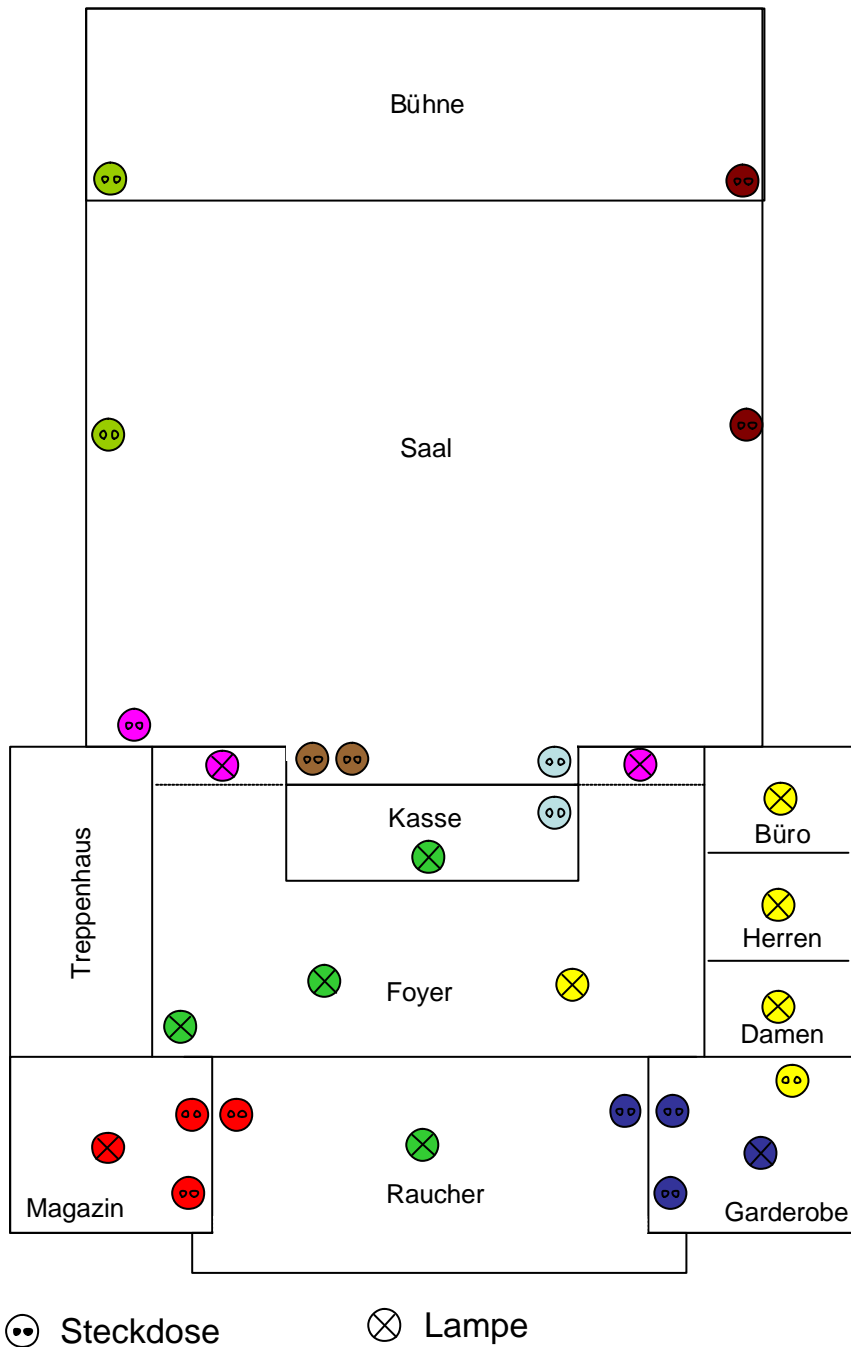

4.2 Im Saal

Stand: 24. August 2004